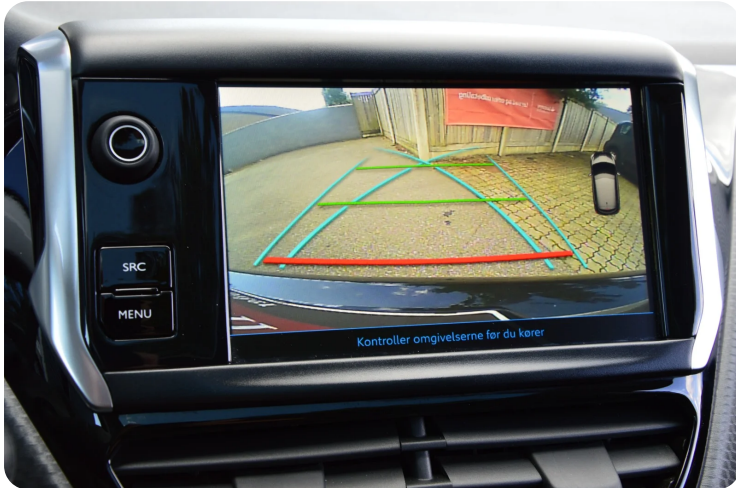

Peugeot 208

BlueHDi 100 Prestige Sky

Solgt

Billeder (18)

Se flere billeder på: sj-automobiler.dk/detail-biler/peugeot-208-bluehdi-100-prestige-sky-muteigxascq

Udstyrsliste (28)

A

ABS bremses Alufælge Antispin Apple CarPlay Armlæn Auto nedblændelig bakspejl
Auto. start/stop

B

Bakkamera Bluetooth

D

Dual zone klimaanlæg

E

EI-klapbare sidespejle EI-ruder x4

F

Fartpilot Fjernbetjent centrallås