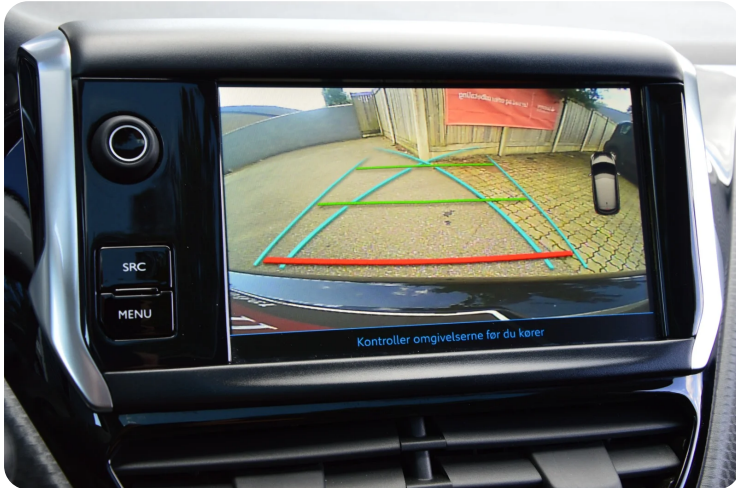

Billeder (18)

Se flere billeder på: sj-automobiler.dk/detail-biler/peugeot-208-bluehdi-100-prestige-sky-muteigxascq