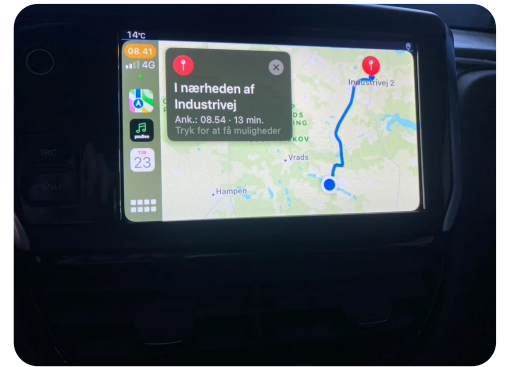

Peugeot 208

BlueHDi 100 Like+

Solgt

Billeder (18)

Se flere billeder på: sj-automobiler.dk/detail-biler/peugeot-208-bluehdi-100-like--cazqrklz8w

Udstyrsliste (19)

A

ABS bremsler Antispin Apple CarPlay