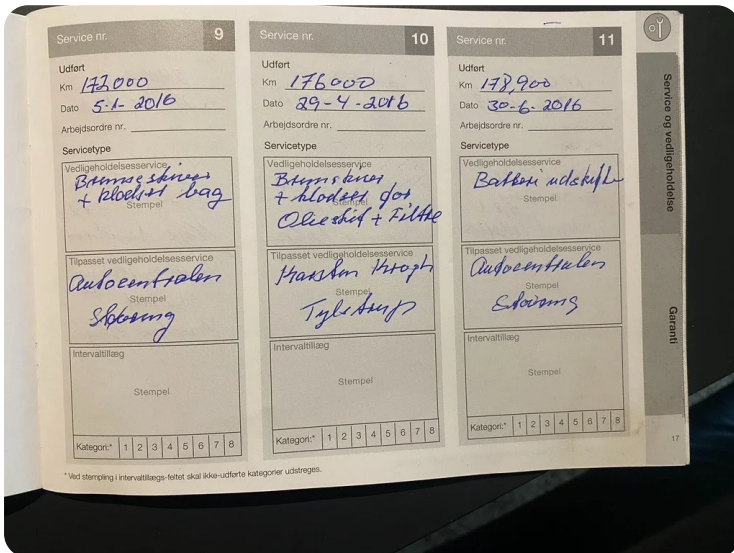

Billeder (18)

Se flere billeder på: sj-automobiler.dk/detail-biler/volvo-s60-140-momentum-bhs8muyerwz