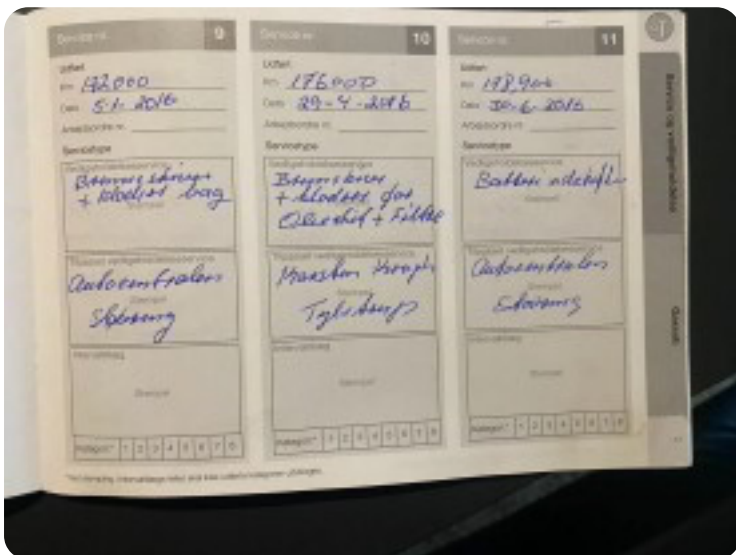

Billeder (18)

Se flere billeder på: sj-automobiler.dk/detail-biler/volvo-s60-140-momentum-bhs8muyerwz