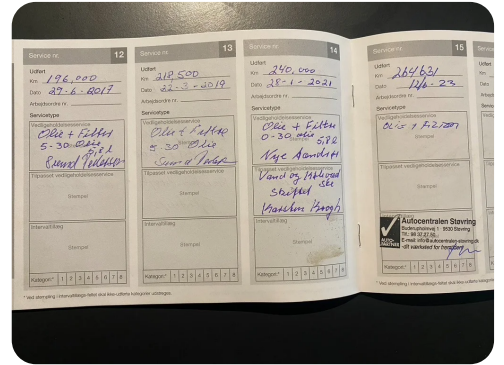

Billeder (18)

Se flere billeder på: sj-automobiler.dk/detail-biler/volvo-s60-140-momentum-bhs8muyerwz