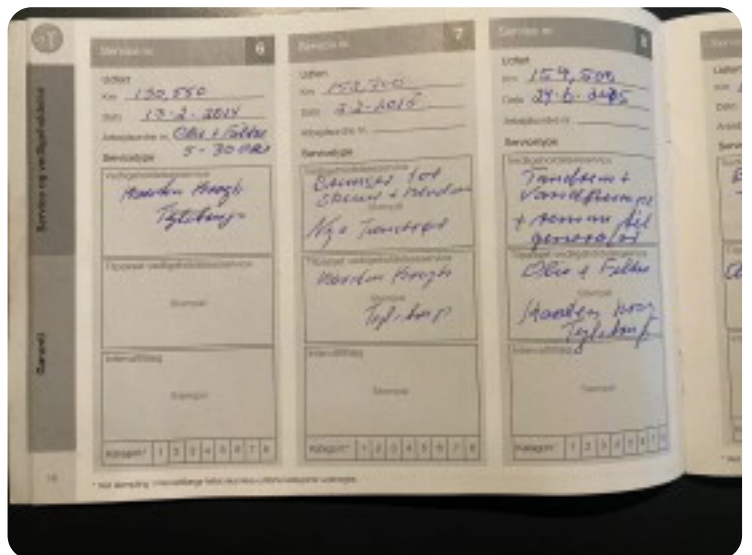

Billeder (18)

Se flere billeder på: sj-automobiler.dk/detail-biler/volvo-s60-140-momentum-bhs8muyerwz