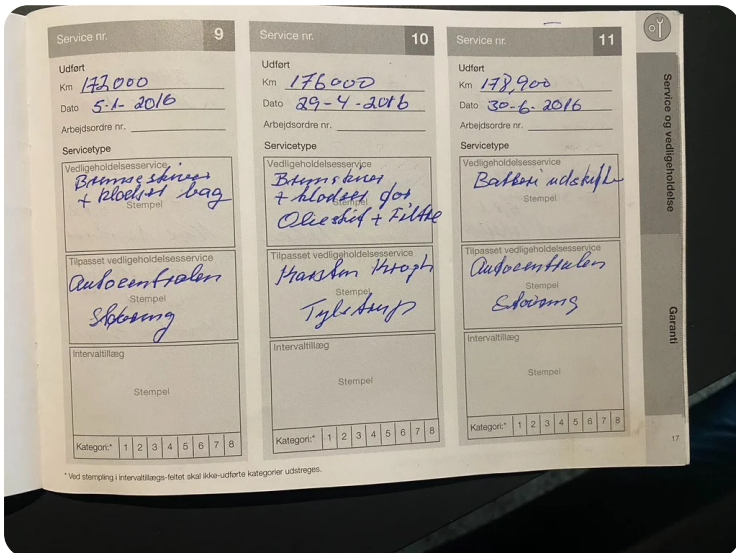

Billeder (18)

Se flere billeder på: sj-automobiler.dk/detail-biler/volvo-s60-140-momentum-bhs8muyerwz