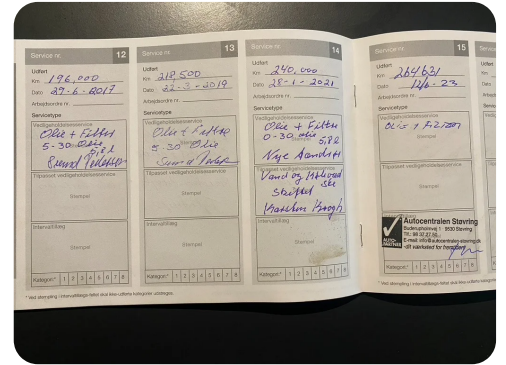

Billeder (18)

Se flere billeder på: sj-automobiler.dk/detail-biler/volvo-s60-140-momentum-bhs8muyerwz