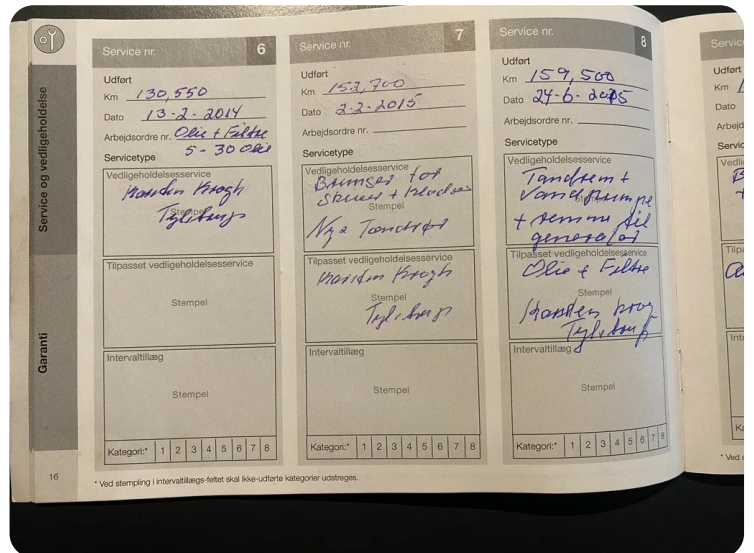

Billeder (18)

Se flere billeder på: sj-automobiler.dk/detail-biler/volvo-s60-140-momentum-bhs8muyerwz