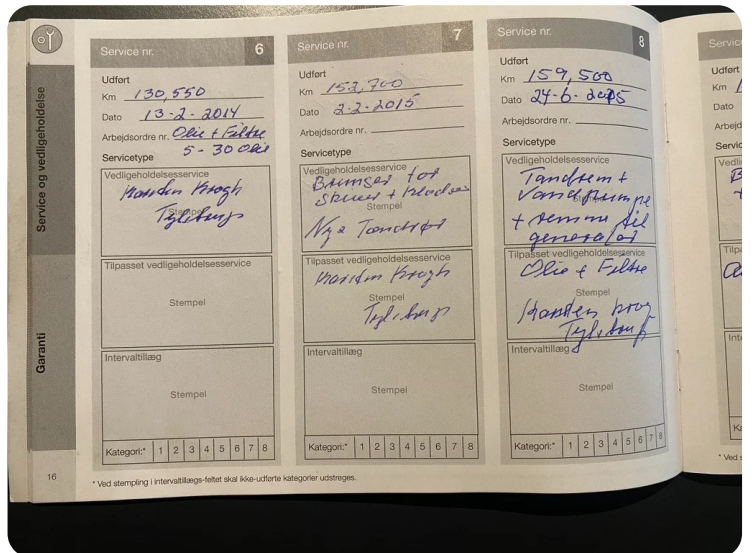

Billeder (18)

Se flere billeder på: sj-automobiler.dk/detail-biler/volvo-s60-140-momentum-bhs8muyerwz